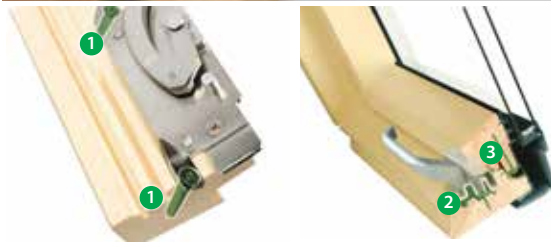

СИСТЕМА БЕЗОПАСНОСТИ topSafe

Уникальная система безопасности мансардных окон topSafe делает и без того непростой взлом окна практически невозможным. Система безопасности включает себя:

1. Новый метод крепления оконных петель: усиленные саморезы бóльшего диаметра, вкрученные под углом в деревянный элемент створки, предотвращают вырывание петель и возможность выдавливания створки.
2. Усовершенствованный элемент закрывания: металлическая деталь позволила укрепить элемент закрывания окна и сделать запираение створки ещё более надёжным.
3. Дополнительный стальной элемент в нижней части оконной створки существенно затрудняет взлом при помощи специальных устройств.