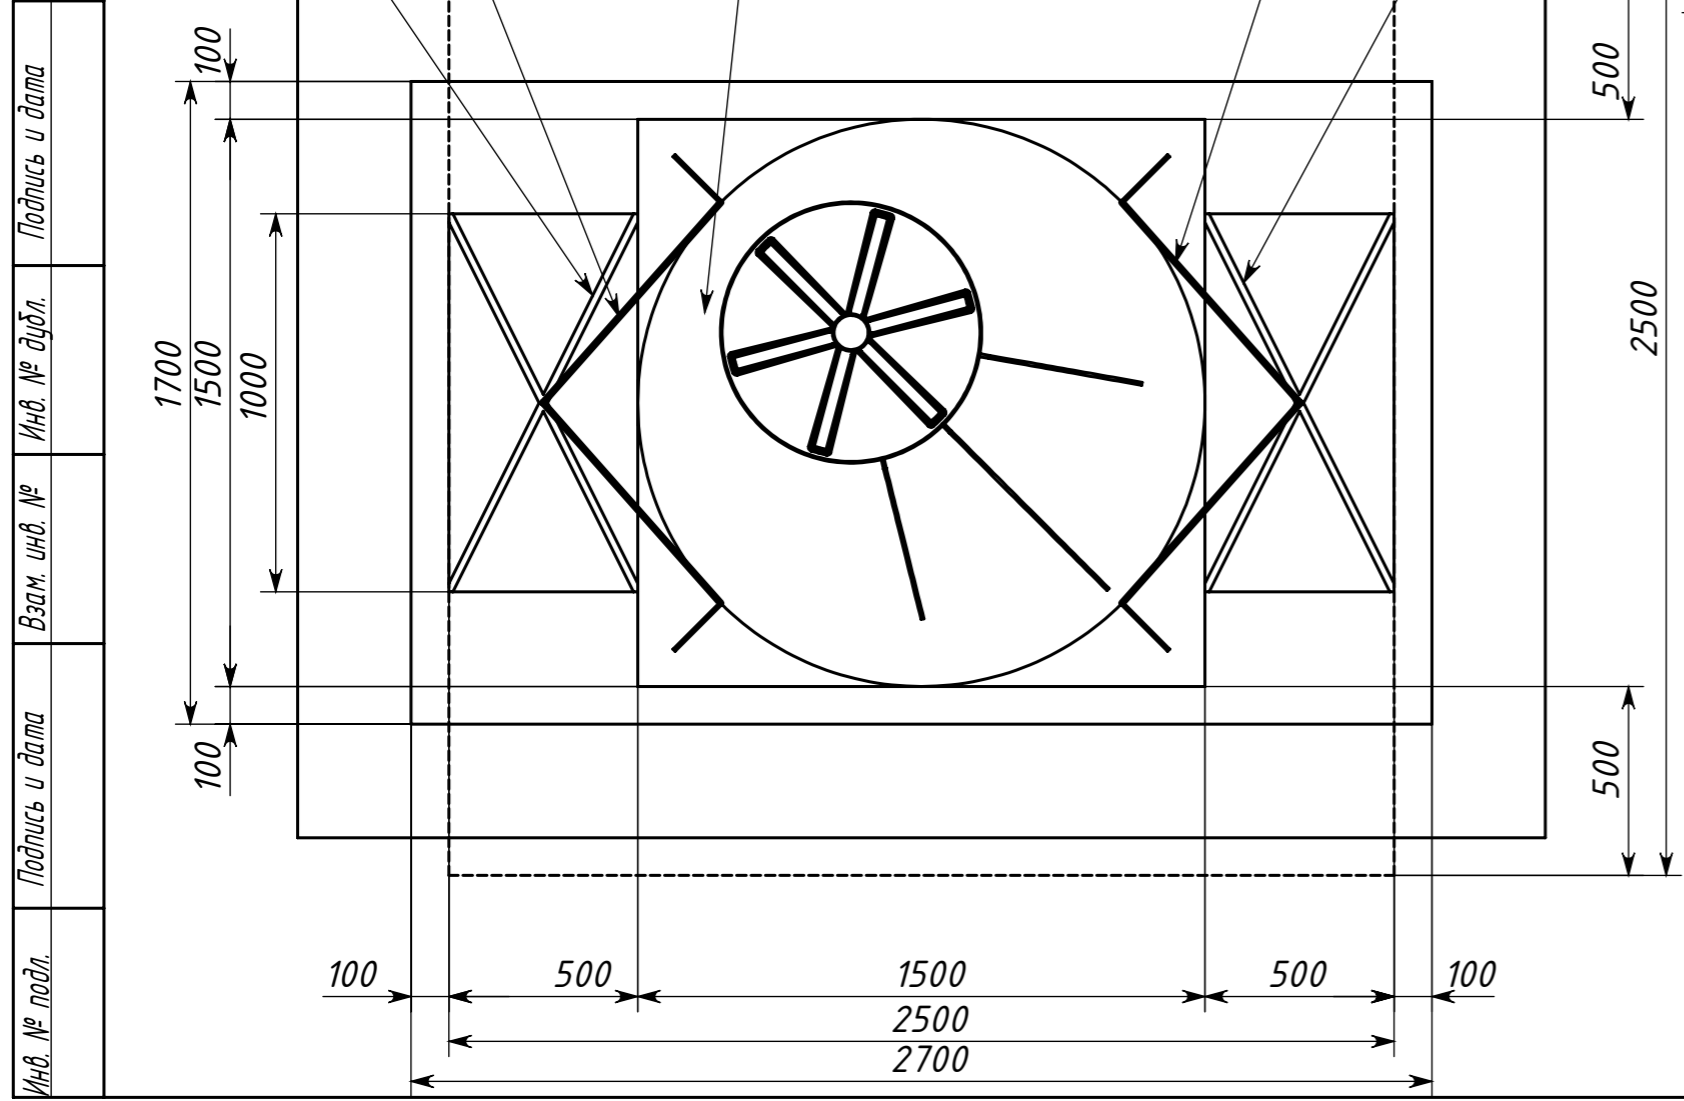

Вид сверху

КОЛОМАКИ Korsu 3

Схема монтажа

Изм.	Лист	№ докум	Подп.	Дата	Лит.	Масса	Масштаб
Разраб.	Пров.	Т. контр.					
Н. контр.	Утв.				Лист	Листов 1	